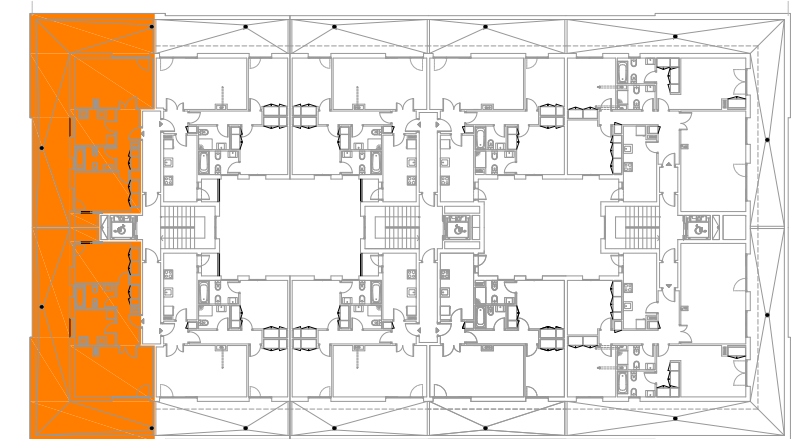

VIVIENDA TIPO 16 1D	SUP.UTIL
Hall	5.86 m ²
Cocina	6.42 m ²
Salon-Comedor	17.04 m ²
Dormitorio Principal	12.17 m ²
Baño General	4.40 m ²

TOTAL SUPERFICIE TIPO 16	45.89 m²
---------------------------------	----------------------------

Terraza 01	43.20 m ²
------------	----------------------

TOTAL SUP. CONSTRUIDA CON COMUNES	63.15 m²
--	----------------------------

TIPO 16
PLANTA ÁTICO

E: 1/50