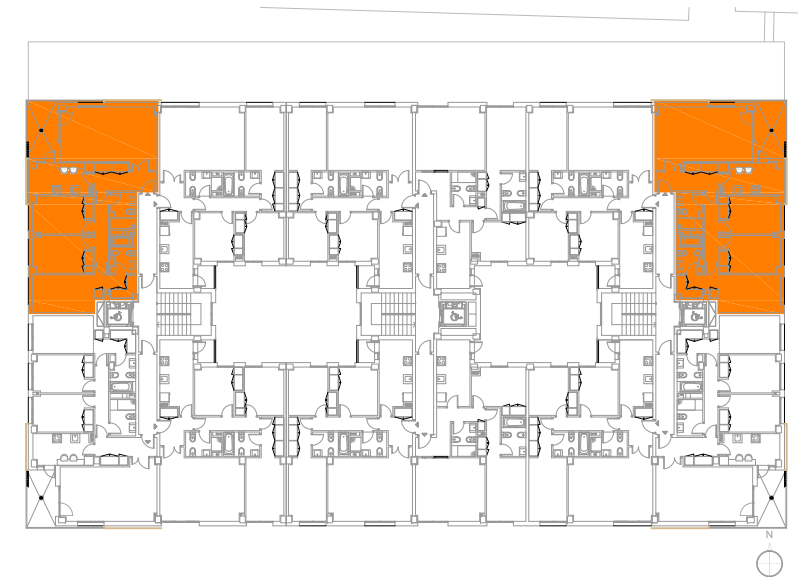

VIVIENDA TIPO 07 3D	SUP.UTIL
Hall	6.54 m ²
Cocina	8.18 m ²
Salon-Comedor	24.01 m ²
Distribuidor	4.25 m ²
Dormitorio Principal	14.66 m ²
Dormitorio 01	9.82 m ²
Dormitorio 03	9.82 m ²
Baño Principal	4.08 m ²
Baño General	4.01 m ²
TOTAL SUPERFICIE INTERIOR	85.37 m²
Tendedero	1.93 m ²
TOTAL SUPERFICIE TIPO 07	87.30 m²
Terraza 01 (50 %)	5.18 m ²
TOTAL SUP. CONSTRUIDA CON COMUNES	117.46 m²

TIPO 07
PLANTAS 1 A 5

E: 1/50