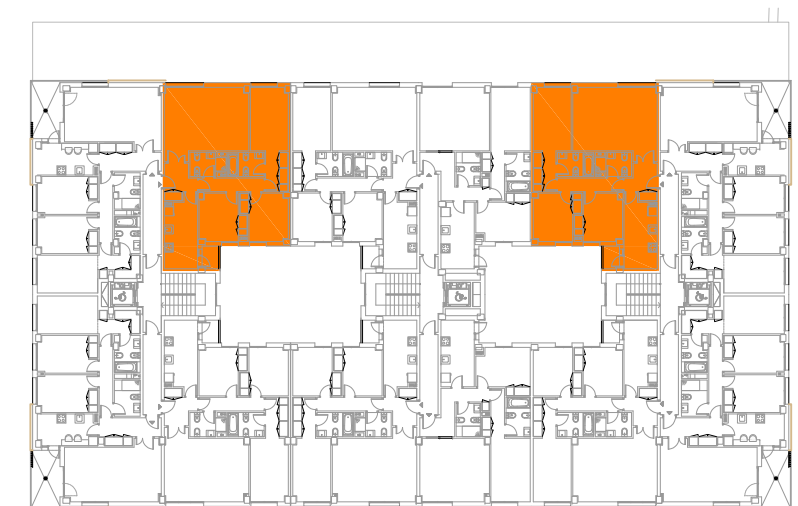

VIVIENDA TIPO 09 3D	SUP.UTIL
Hall	4.36 m ²
Cocina	10.12 m ²
Salon-Comedor	24.57 m ²
Distribuidor	3.95 m ²
Dormitorio Principal	14.51 m ²
Dormitorio 01	8.95 m ²
Dormitorio 02	9.03 m ²
Baño Principal	3.92 m ²
Baño General	3.43 m ²

TOTAL SUPERFICIE INTERIOR 82.84 m²

Tendedero 1.97 m²

TOTAL SUPERFICIE TIPO 09 84.81 m²

TOTAL SUP. CONSTRUIDA CON COMUNES 112.29 m²

E: 1/50

TIPO 09
PLANTAS 1 A 5